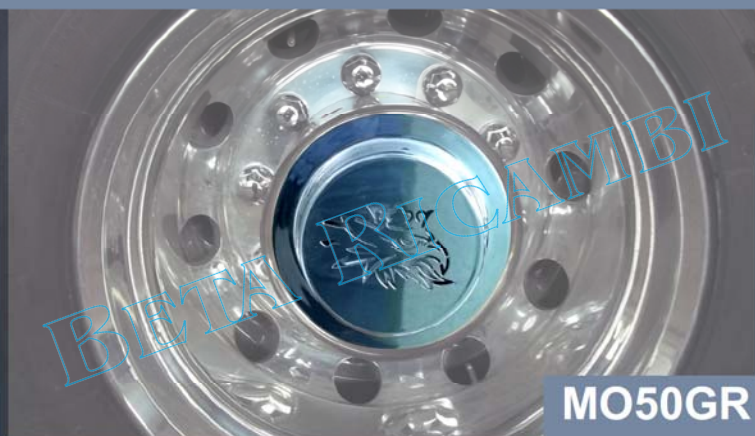

MO50GR

COPPIA MOZZETTO ANTERIORE INOX
SCANIA H 50 MM 2 FORI