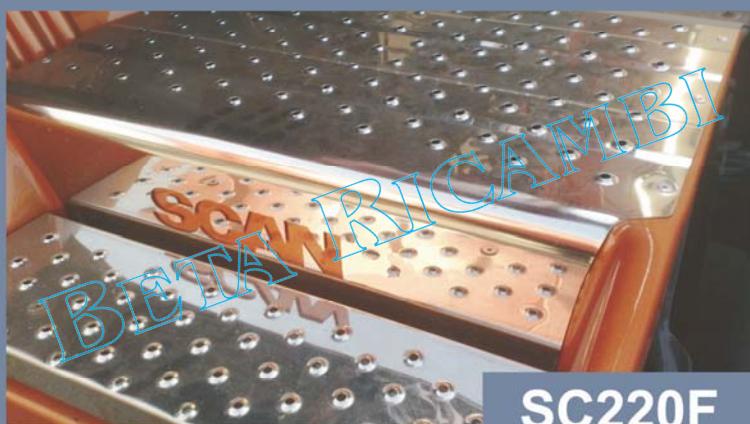

BETA RICAMBI

Tel. 081 8507823 / 8638945 - Fax 081 8500351

SC220F

LAMIERA INOX SU VANO BATTERIA
SCANIA CON FORI