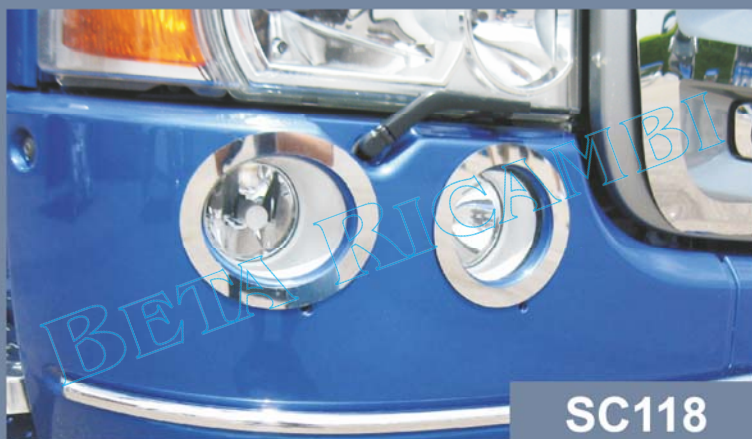

SC118

KIT CORNICE FARETTI SCANIA R500
PZ.4