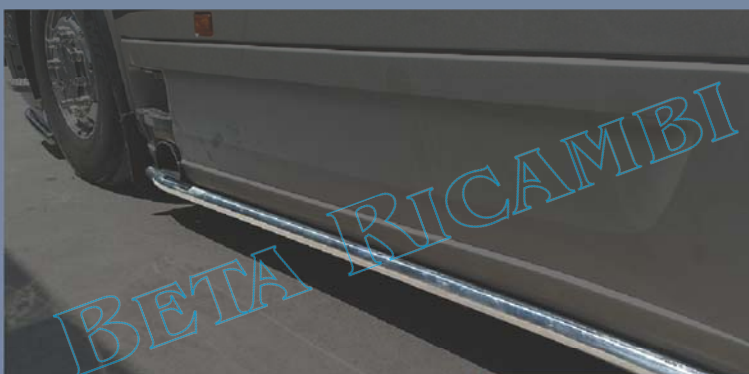

# BETA RICAMBI

Tel. 081 8507823 / 8638945 - Fax 081 8500351

**SC096**

BULLBAR SOTTOPARAURTO SCANIA  
INTERO DIAM.60

**SC096P**

SOTTOPARAURTO SCANIA LUNGO  
CON PORTATARGA

**SC20104**

TUBO INOX SOTTOCARENA  
SCANIA 2010