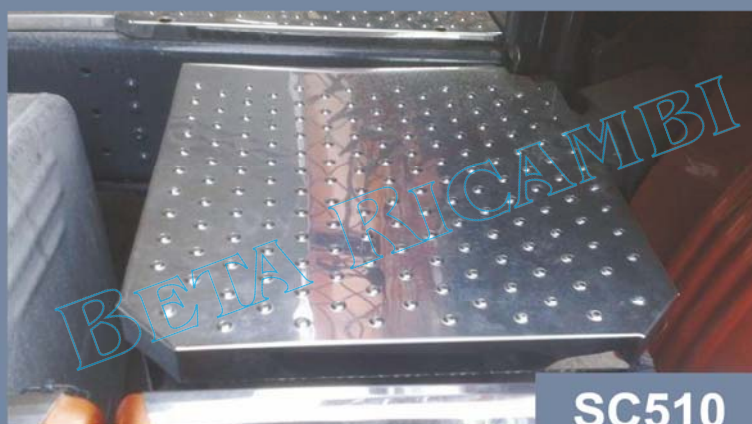

SC510

LAMIERA INOX FORATA SU
COPRIMARMITTA SCANIA