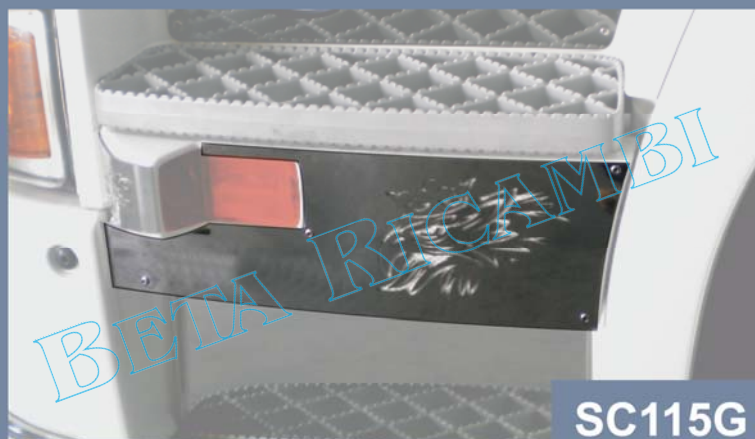

SC115G

COPPIA RIVESTIM. PEDANA SALITA
SCANIA GRIFFIN-SHARK