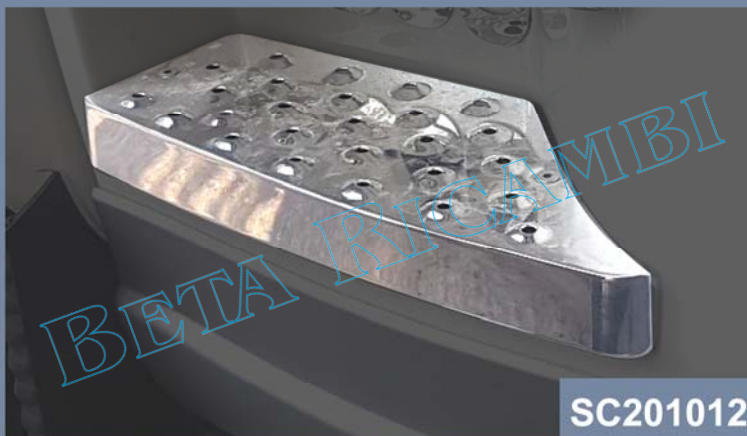

SC201012

COPPIA GRADINI PER CARENA
SCANIA R 2010